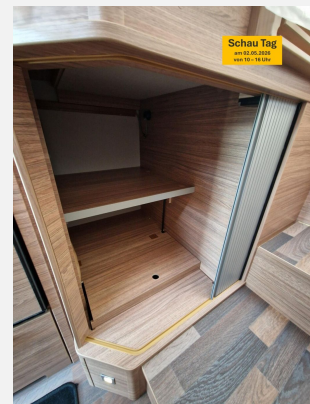

Verkäufer

Veregge & Welz GmbH
Verkaufs - Team
Gewerbepark 14
49143 Bissendorf

✉ verkauf@veregge-welz.de