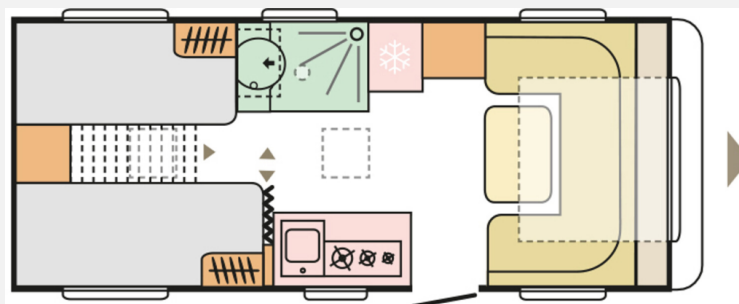

Exposé

Adria Adora 542 UL

29.990,- €

MwSt. ausweisbar

Fahrzeug

Grundriss

Technische Daten

Modell-/Baujahr	2023
Anzahl der Achsen	1
Anzahl Schlafplätze	5
Gesamtlänge	748 cm
Gesamtbreite	230 cm
Höhe	259 cm
Innenhöhe	195 cm
Umlaufmaß	995 cm
Aufbaulänge	615 cm
Masse in fahrber. Zustand	1593 kg
techn. zul. Gesamtmasse	1900 kg
Zuladung	307 kg
Infrastruktur	WC
Liegeflächen	Einzelbett (200x85+ 195x85)
Heizung	Truma S 3004
Kühlschrankvolumen	140 l
Wasservorrat	50 l
Abwassertankvolumen	20 l
Polster	Dark Almonds
Farbe	weiß
	Einzelbett