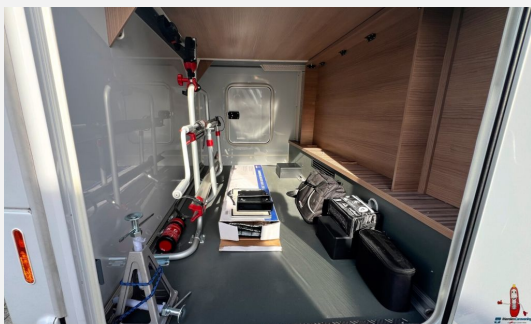

Exposé

Malibu T 440 QB (542)

74.900,- €

Differenzbesteuerung gemäß §25a

Fahrzeug

Technische Daten

Modell-/Baujahr	2020
Anzahl der Achsen	2
Leistung	110 KW / 150 PS
km Stand	17553 km
Umweltplakette	grün
Schadstoffklasse/-norm	Euro 6
Basisfahrzeug	Fiat Ducato
Motordetails	2,3 l Multi-Jet
Getriebe	Schaltgetriebe
Antriebsart	Frontantrieb
Anzahl Schlafplätze	2
Gesamtlänge	699 cm
Gesamtbreite	227 cm
Höhe	294 cm
Innenhöhe	198 cm
Aufbauart	Teilintegriert
Masse in fahrber. Zustand	2965 kg
techn. zul. Gesamtmasse	3500 kg
Zuladung	535 kg
Infrastruktur	WC
Sitze mit Gurt	4
Anhängerlast (gebremst)	750 kg
Kraftstoff	Diesel
Heizung	Truma Combi 6
Kühlschrankvolumen	145 l
Wasservorrat	125 l
Abwassertankvolumen	90 l
Batterie	80 Ah
Farbe	weiß
	L-Sitzgruppe
	Doppel-/franz. Bett

Beschreibung

- Sat-Anlage
- TV
- Fahrradträger für zwei Fahrräder in der Heckgarage
- Markise
- Säulenhubtisch
- Feuerlöscher in der Heckgarage
- Winterabdeckung für Front, Beifahrerseite und Fahrerseite

Ausstattung

- Zentralverriegelung, ABS, ESP
- Fahrradträger für 2 Räder, Heckgarage, Markise
- Klimaanlage
- Dusche separat
- DAB Radio, Navigationssystem, SAT-Anlage
- Solaranlage

Bilder

Verkäufer

Mareien Caravaning GmbH
Frau Yvonne Nußbaum
Geilenkirchener Str. 9
52457 Aldenhoven