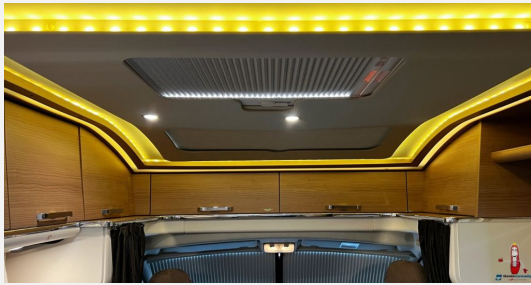

Exposé

Malibu T 440 QB (542)

74.900,- €

Differenzbesteuerung gemäß §25a

Fahrzeug

Technische Daten

Modell-/Baujahr	2020
Anzahl der Achsen	2
Leistung	110 KW / 150 PS
km Stand	17553 km
Umweltplakette	grün
Schadstoffklasse/-norm	Euro 6
Basisfahrzeug	Fiat Ducato
Motordetails	2,3 l Multi-Jet
Getriebe	Schaltgetriebe
Antriebsart	Frontantrieb
Anzahl Schlafplätze	2
Gesamtlänge	699 cm
Gesamtbreite	227 cm
Höhe	294 cm
Innenhöhe	198 cm
Aufbauart	Teilintegriert
Masse in fahrber. Zustand	2965 kg
techn. zul. Gesamtmasse	3500 kg
Zuladung	535 kg
Infrastruktur	WC
Sitze mit Gurt	4
Anhängerlast (gebremst)	750 kg
Kraftstoff	Diesel
Heizung	Truma Combi 6
Kühlschrankvolumen	145 l
Wasservorrat	125 l
Abwassertankvolumen	90 l
Batterie	80 Ah
Farbe	weiß
	L-Sitzgruppe
	Doppel-/franz. Bett

Ausstattung

- Zentralverriegelung, ABS, ESP
- Fahrradträger für 2 Räder, Heckgarage, Markise
- Klimaanlage
- Dusche separat
- DAB Radio, Navigationssystem, SAT-Anlage
- Solaranlage

Bilder

Verkäufer

Mareien Caravaning GmbH
Frau Yvonne Nußbaum
Geilenkirchener Str. 9
52457 Aldenhoven