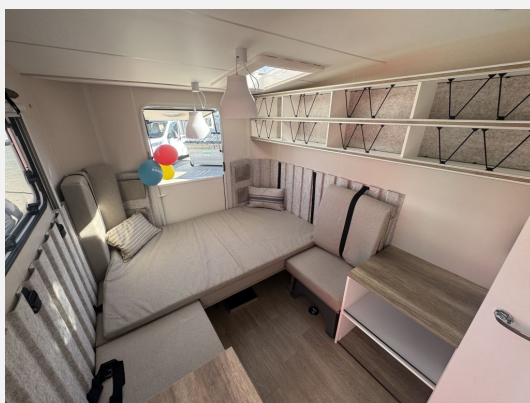

Beschreibung

Beachy 360

Auflastung 1000 kg auf 1200 kg
Tragbare Toilette THETFORD Porta Potti
Vorbereitung für Autarkpaket inkl. Laderegler mit Booster
Frachtkosten ab Werk Hobby-Stralsund

**Finanzierung ohne Anzahlung mit langer Laufzeit möglich.
Ankauf gebrauchter Wohnwagen und Reisemobile.**

Irrtümer und Änderungen vorbehalten

Ausstattung

- Pakete (Autark-Paket)
- Antischlingerkupplung, Schwerlaststützen, Stoßdämpfer, Tempo 100 Zulassung
- Ausstellfenster, Glattblech, Heckgarage, Verdunkelungs- und Fliegenschutzrollos, Vorzeltleuchte
- LED-Beleuchtung, Umbaubett
- Kompressor-Kühlschrank
- Abwasser-Rolltank, Frischwassertank
- Rauchmelder

Irrtümer und Änderungen vorbehalten

Bilder