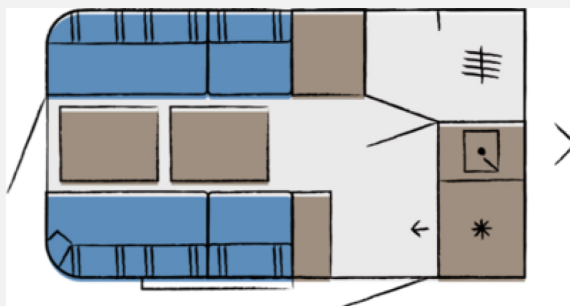

Exposé

Hobby Beachy 360 Autarkvor.\*Porta Potti\*1.200

14.500,- €

MwSt. ausweisbar

Fahrzeug

Grundriss

## Technische Daten

<b>Modell-/Baujahr</b>	2026, 03/2026
<b>Anzahl der Achsen</b>	1
<b>Anzahl Schlafplätze</b>	3
<b>Gesamtlänge</b>	508 cm
<b>Gesamtbreite</b>	217 cm
<b>Höhe</b>	268 cm
<b>Innenhöhe</b>	205 cm
<b>Aufbaulänge</b>	366 cm
<b>Masse in fahrber. Zustand</b>	776.3 kg
<b>techn. zul. Gesamtmasse</b>	1200 kg
<b>Zuladung</b>	424 kg
<b>Infrastruktur</b>	Küche WC
<b>Liegeflächen</b>	Sitzgruppe (200x180)
<b>Kühlschranksvolumen</b>	39 l
<b>Wasservorrat</b>	25 l
<b>Polster</b>	Leinenoptik "Beachy"
<b>Farbe</b>	weiß
	im Kundenauftrag
	Face-to-Face Sitzgruppe
	Doppelbett quer