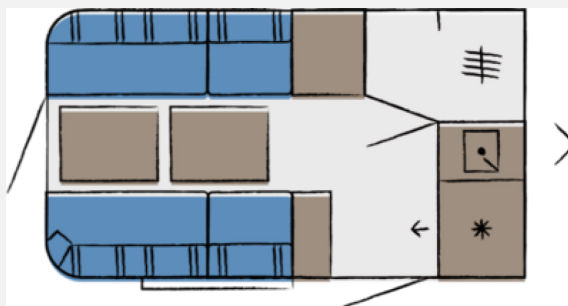

Exposé

Hobby Beachy 360 Autarkvor.*Porta Potti*1.200

14.500,- €

MwSt. ausweisbar

Fahrzeug

Grundriss

Technische Daten

Modell-/Baujahr	2026, 03/2026
Anzahl der Achsen	1
Anzahl Schlafplätze	3
Gesamtlänge	508 cm
Gesamtbreite	217 cm
Höhe	268 cm
Innenhöhe	205 cm
Aufbaulänge	366 cm
Masse in fahrber. Zustand	776.3 kg
techn. zul. Gesamtmasse	1200 kg
Zuladung	424 kg
Infrastruktur	Küche WC
Liegeflächen	Sitzgruppe (200x180)
Kühlschranksvolumen	39 l
Wasservorrat	25 l
Polster	Leinenoptik "Beachy"
Farbe	weiß
	im Kundenauftrag
	Face-to-Face Sitzgruppe
	Doppelbett quer

Beschreibung

Beachy 360

Auflastung 1000 kg auf 1200 kg
Tragbare Toilette THETFORD Porta Potti
Vorbereitung für Autarkpaket inkl. Laderegler mit Booster
Frachtkosten ab Werk Hobby-Stralsund

**Finanzierung ohne Anzahlung mit langer Laufzeit möglich.
Ankauf gebrauchter Wohnwagen und Reisemobile.**