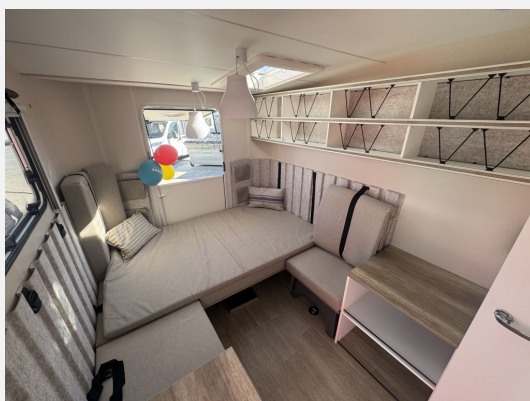

Beschreibung

Beachy 360

Auflastung 1000 kg auf 1200 kg
Tragbare Toilette THETFORD Porta Potti
Vorbereitung für Autarkpaket inkl. Laderegler mit Booster
Frachtkosten ab Werk Hobby-Stralsund

**Finanzierung ohne Anzahlung mit langer Laufzeit möglich.
Ankauf gebrauchter Wohnwagen und Reisemobile.**

Irrtümer und Änderungen vorbehalten

Ausstattung

- Pakete (Autark-Paket)
- Antischlingerkupplung, Schwerlaststützen, Stoßdämpfer, Tempo 100 Zulassung
- Ausstellfenster, Glattblech, Heckgarage, Verdunkelungs- und Fliegenschutzrollos, Vorzeltleuchte
- LED-Beleuchtung, Umbaubett
- Kompressor-Kühlschrank
- Abwasser-Rolltank, Frischwassertank
- Rauchmelder

Irrtümer und Änderungen vorbehalten

Bilder