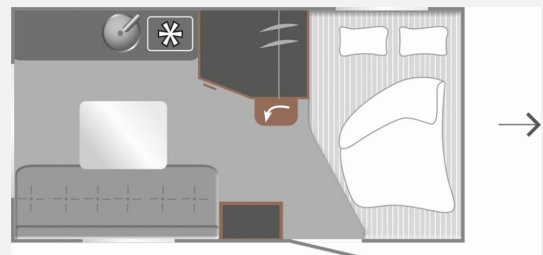

Beschreibung

- Großes e:dero Paket (400 C) (Kompressor Kühlbox 45l, Outdoor-Polster (Carrara Outside), Zwei Extra Outdoor-Sitzpolster inkl. Gestell, Sonnensegel, Stoffhängeschrank, Filzboxen (4 Stück), Kunststoff Camping Tisch (800x600mm) mit klapp- und ausziehbaren Beinen)

Wohnwagen ist sofort Verfügbar !

Ausstattung

- Antischlingerkupplung
- GFK-Dach
- WC
- Sonnensegel

Bilder