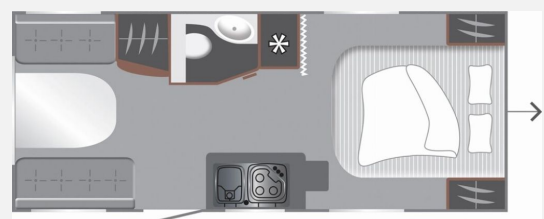

Beschreibung

- Style 70 Jahre Paket 453 D (70 Jahre Sonderbeklebung, Alufelgen schwarz glänzend mit Sommerreifen, Insektenschutztür in Aufbauartür, Polster Dacit 70 Jahres Edition, Stabilformstützen inkl. Tellerfüßen, Therme für Warmwasserversorgung 5 l (Warmwassermischbatterie enthalten), Umluftanlage für Gasheizung, Vorbereitung für Klimaanlage inkl. Dachverstärkung, Beleuchtete Kantenleiste, Auflastung auf 1800 kg technisch zulässige Gesamtmasse, Abwassertank 25 l rollbar)
- Zul. Gesamtgewicht 1.800 kg bei 1.800 kg Chassis
- Dusch-Paket (Duscharmatur, Duschvorhang mit Schiene, Duschwanneneinlage aus Holz, Duschwanne)
- Ausstellfenster Bad (Milchglas) inkl. Verdunklungsrollo und Insektenschutz
- Außensteckdose 230 V / 12 V / TV / Gas
- **Sofort Verfügbar !**

Ausstattung

- Antischlingerkupplung
- GFK-Dach
- Kompressor-Kühlschrank, 3-Flammkocher
- WC

Bilder