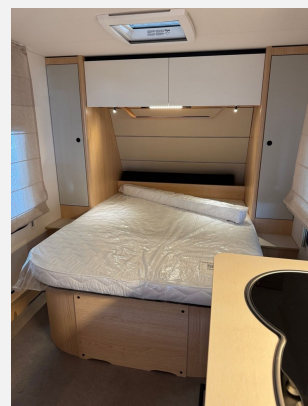

Exposé

LMC Style 70 453 D

25.400,- €

MwSt. ausweisbar

Fahrzeug

Technische Daten

Modell-/Baujahr	2026
Anzahl Schlafplätze	4
Gesamtlänge	735 cm
Gesamtbreite	233 cm
Höhe	261 cm
Umlaufmaß	1015 cm
Aufbaulänge	613 cm
Masse in fahrber. Zustand	1253 kg
techn. zul. Gesamtmasse	1360 kg
Zuladung	107 kg
Heizung	3kw
Kühlschrankvolumen	131.00 l
Wasservorrat	44 l
Wasservorrat (ink Boiler)	5 l
Abwassertankvolumen	25 l
Polster	Wohnwelt Dacit
	Einzelbett

Beschreibung

- Style 70 Jahre Paket 453 D (70 Jahre Sonderbeklebung, Alufelgen schwarz glänzend mit Sommerreifen, Insektenschutztür in Aufbauartür, Polster Dacit 70 Jahres Edition, Stabilformstützen inkl. Tellerfüßen, Therme für Warmwasserversorgung 5 l (Warmwassermischbatterie enthalten), Umluftanlage für Gasheizung, Vorbereitung für Klimaanlage inkl. Dachverstärkung, Beleuchtete Kantenleiste, Auflastung auf 1800 kg technisch zulässige Gesamtmasse, Abwassertank 25 l rollbar)
- Zul. Gesamtgewicht 1.800 kg bei 1.800 kg Chassis
- Dusch-Paket (Duscharmatur, Duschvorhang mit Schiene, Duschwanneneinlage aus Holz, Duschwanne)
- Ausstellfenster Bad (Milchglas) inkl. Verdunklungsrollo und Insektenschutz
- Außensteckdose 230 V / 12 V / TV / Gas
- **Sofort Verfügbar !**

Ausstattung

- Antischlingerkupplung
- GFK-Dach
- Kompressor-Kühlschrank, 3-Flammkocher
- WC

Bilder

Verkäufer

B&M Reisemobile GmbH
Herr Michael Kettner
Hauptstr. 142
35684 Dillenburg

✉ m.kettner@bm-reisemobile.de