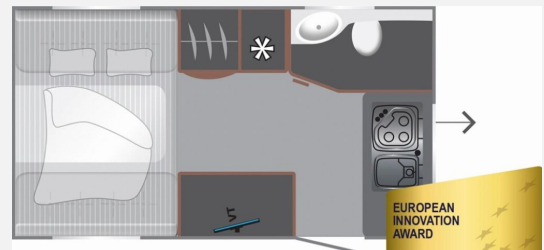

Ausstattung

- Antischlingerkupplung
- GFK-Dach
- Kompressor-Kühlschrank, 3-Flammkocher
- WC

Bilder