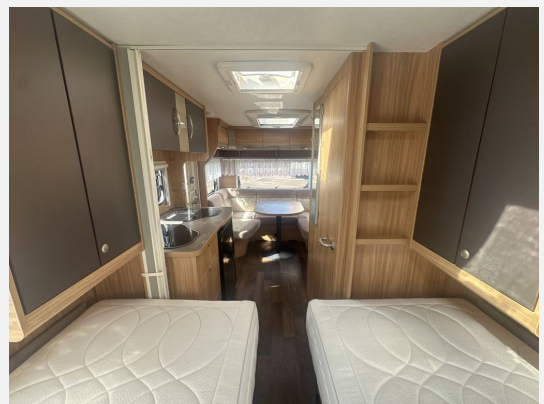

Beschreibung

Sonderausstattung:

> Truma Mover XT

> Batterie

EZ: 24.03.2015

Irrtümer und Änderungen vorbehalten

Ausstattung

- Antischlingerkupplung, elektr. Rangierhilfe, Schwerlaststützen, Tempo 100 Zulassung
- Ausstellfenster, Glattblech, Midi-Heki, Mini-Heki, Verdunklungs- und Fliegenschutzrollos, Vorzeltleuchte
- Insektenschutztür 1/2
- Gasheizung
- 3-Flammkocher
- Cassetten-Toilette, Frischwassertank, Warmwasser, Warmwassertherme
- Gasflaschenkasten für: 2x11 kg Fl.

Irrtümer und Änderungen vorbehalten

Bilder