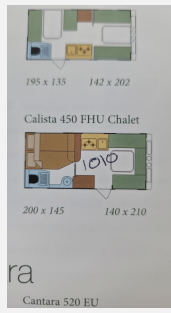

Exposé

Chateau Calista 450 FHU - sofort startklar

8.950,- €

Technische Daten

Modell-/Baujahr	2006, 2006
Gasprüfung	02/2026
Anzahl Schlafplätze	4
Gesamtlänge	655 cm
Gesamtbreite	230 cm
Höhe	258 cm
techn. zul. Gesamtmasse	1250 kg
Zuladung	255 kg
Infrastruktur	WC Küche Rundsitzgruppe Doppel-/franz. Bett