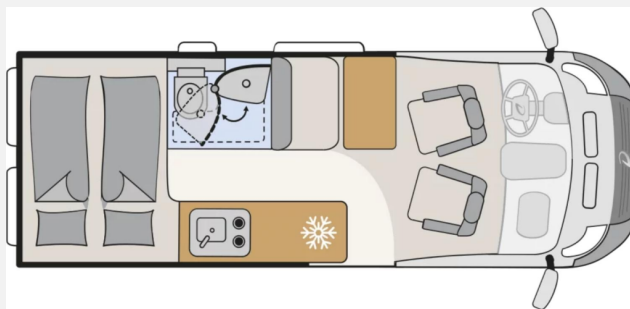

## Technische Daten

<b>Modell-/Baujahr</b>	2026
<b>Anzahl der Achsen</b>	2
<b>Leistung</b>	103 KW / 140 PS
<b>Umweltplakette</b>	grün
<b>Schadstoffklasse/-norm</b>	Euro 6e
<b>Basisfahrzeug</b>	Fiat Ducato
<b>Motordetails</b>	Multijet 3
<b>Getriebe</b>	Automatik
<b>Antriebsart</b>	Frontantrieb
<b>Anzahl Schlafplätze</b>	2
<b>Gesamtlänge</b>	599 cm
<b>Gesamtbreite</b>	205 cm
<b>Höhe</b>	265 cm
<b>Innenhöhe</b>	189 cm
<b>Aufbauart</b>	Campervan
<b>Masse in fahrber. Zustand</b>	3017 kg
<b>techn. zul. Gesamtmasse</b>	3499 kg
<b>Zuladung</b>	482 kg
<b>Infrastruktur</b>	WC
<b>Liegeflächen</b>	double_couch (197x157/140)
<b>Sitze mit Gurt</b>	4
<b>Radstand</b>	404 cm
<b>Anhängerlast (gebremst)</b>	2500 kg
<b>Anhängerlast (ungebremst)</b>	750 kg
<b>Kraftstoff</b>	Diesel
<b>Wasservorrat</b>	100 l
<b>Polster</b>	Scandi Bronze
<b>Steckdosen 230V</b>	1
<b>Steckdosen USB</b>	2
<b>Farbe</b>	blau
	Doppel-/franz. Bett