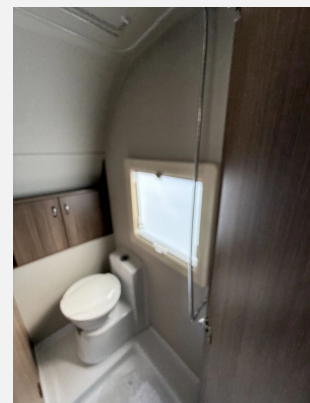

Verkäufer

HENCA GmbH
Frau Carola Henß
Dietenheimer Str. 25
89257 Illertissen

✉ info@henca-caravan.de