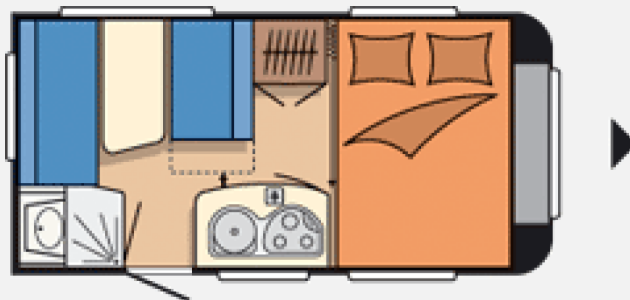

Exposé

Hobby De Luxe 400 SF Heckleiter Vorzelt 1100kg

8.200,- €

Differenzbesteuerung gemäß §25a

Fahrzeug

Grundriss

Technische Daten

Modell-/Baujahr	2006
Anzahl der Achsen	1
Gesamtlänge	590 cm
Gesamtbreite	220 cm
Höhe	252 cm
Masse in fahrber. Zustand	907 kg
techn. zul. Gesamtmasse	1100 kg
Zuladung	193 kg
Infrastruktur	Küche WC
Farbe	weiß
	TÜV neu, Gasprüfung neu, Dichtigkeitsprüfung neu
	Seitensitzgruppe
	Doppelbett vorn, Sitzumbaubett, Doppelbett quer