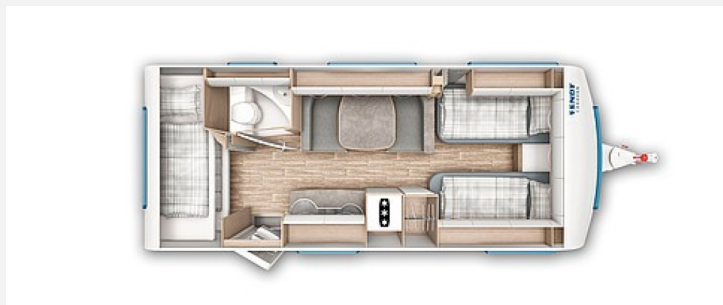

Exposé

Fendt Bianco Aktiv 550 KMG

28.880,- €

Differenzbesteuerung gemäß §25a

Fahrzeug

Grundriss

Technische Daten

Modell-/Baujahr	2020, 2019
Anzahl der Achsen	1.00
Anzahl Schlafplätze	5
Gesamtlänge	774.00 cm
Gesamtbreite	232.00 cm
Höhe	263.00 cm
Umlaufmaß	1032.00 cm
Leergewicht	1550.00 kg
Masse in fahrber. Zustand	1550.00 kg
techn. zul. Gesamtmasse	2000.00 kg
Zuladung	450.00 kg
Infrastruktur	WC
Liegeflächen	Einzelbetten (190X85 / 200X85) Mittelbett Sitzgruppe (179 X 97) Etagenbett (216X75 / 210X80)
Wasservorrat	25.00 l
Polster	Zingaro
Farbe	weiß
	Mittelsitzgruppe
	Etagenbett

Beschreibung

- Fendt Bianco Activ 550 KMG - 2020
- EZ: 09/2019
- HU und Gas bis 08/2027
- 100 km/h Zulassung
Reifen von 2024
- Gewichtserhöhung 2000 kg
- Mover, ALKO
- Markise, elektrisch (mit 12V Motor)
- TV-Halter
- Gasaußendose
- Fliegenschutztür
- Einzelbettauszug mit Liegepolster
- leichte/wenige Hageldellen im Dachbereich
- vom Erstbesitzer
- gut gepflegter Zustand
kleine Delle an Seitenwand