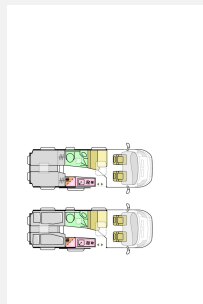

Exposé

Adria Twin Axess 640 SL *Klima*Sat*AHK*Markise*Navi*

55.450,- €

Differenzbesteuerung gemäß §25a

Fahrzeug

Grundriss

Technische Daten

Modell-/Baujahr	2021
Gasprüfung	09/2027
Anzahl der Achsen	1
Leistung	88 KW / 120 PS
km Stand	21818 km
Umweltplakette	grün
Schadstoffklasse/-norm	S4 / Euro 6
Basisfahrzeug	Citroen Jumper
Antriebsart	Frontantrieb
Anzahl Schlafplätze	2
Gesamtlänge	636 cm
Gesamtbreite	205 cm
Höhe	259 cm
Innenhöhe	190 cm
Aufbauart	Campervan
techn. zul. Gesamtmasse	3500 kg
Infrastruktur	Küche WC
Liegeflächen	Heck (192x82-60) Heck (190x82)
Sitze mit Gurt	4
Heizung	Gas-Warmluft-Heizung Combi 4 CP plus
Kühlschrankvolumen	84 l
Wasservorrat	100 l
Abwassertankvolumen	70 l
Führerscheinklasse	B
Vorbesitzer	2
Farbe	weiß
	Seitensitzgruppe