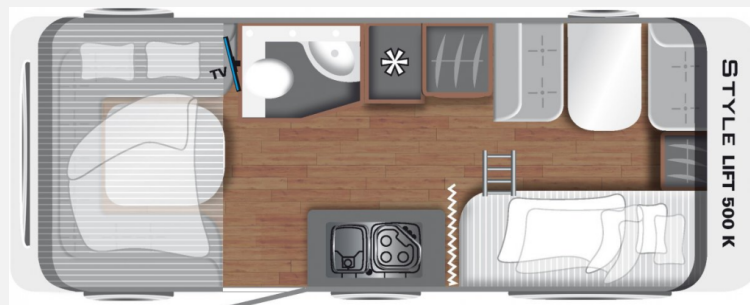

Exposé

LMC Style Lift 500 K sehr gepflegt

27.599,- €

Fahrzeug

Grundriss

Technische Daten

Gasprüfung	07/2025
Anzahl Schlafplätze	7
Gesamtlänge	758 cm
Gesamtbreite	233 cm
Höhe	271 cm
techn. zul. Gesamtmasse	2000 kg
Zuladung	660 kg
Infrastruktur	WC Küche
	Rundsitzgruppe
	Etagenbett, Hubbett, Doppelbett quer

Beschreibung

Frisch aus dem Winterlager . . . Wir bieten unseren sehr gepflegten LMC Style Lift 500k an. Der Wohnwagen ist sofort startklar für den nächsten Urlaub.

Erstzulassung: 9/2023
Leergewicht: 1.341 kg
Zul. Gesamtgewicht: 2.000 kg
Stützlast: 100kg
Anzahl Schlafplätze: 7
100er Zulassung, bei Zugfahrzeugen ab 2.000 kg
HU: 7/2027
Farbe: Weiß
Länge: 7.580 mm
Breite: 2.330 mm
Höhe: 2.710 mm
Anti-Schleuder-Kupplung
Preis = VHB

Der LMC Style Lift 500k ist ein Raumwunder – insgesamt können bis zu 7 Personen schlafen.
2 Betten für die Kinder als Etagenbett.
Sitzgruppe im Kinderzimmer umbaubar zum 3. Kinderbett.
Das Kinderzimmer hat eine flexible Trennwand.
Hubbett über der Sitzgruppe für 2 Erwachsene.
Sitzgruppe umbaubar zum Doppelbett.
Bad mit WC und große Küche.