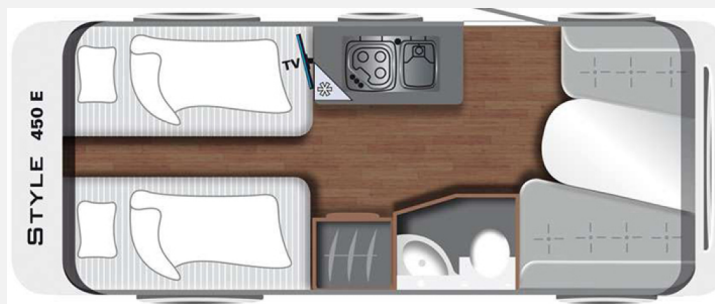

## Technische Daten

<b>Modell-/Baujahr</b>	2016
<b>Verfügbarkeit in</b>	5 Tagen ab Bestellung
<b>Anzahl der Achsen</b>	1
<b>Anzahl Schlafplätze</b>	4
<b>Gesamtlänge</b>	687 cm
<b>Gesamtbreite</b>	223 cm
<b>Höhe</b>	261 cm
<b>Umlaufmaß</b>	953 cm
<b>Aufbaulänge</b>	555 cm
<b>Masse in fahrber. Zustand</b>	1095 kg
<b>techn. zul. Gesamtmasse</b>	1500 kg
<b>max. Auflastung</b>	1500 kg
<b>Liegeflächen</b>	Bug (198x81) Bug (198x81) Heck (202x102/132)
	TÜV neu, Gasprüfung neu, im Kundenauftrag
	Mittelsitzgruppe
	Doppelbett vorn, Sitzumbaubett

## Beschreibung

Hier steht ein LMC Style 450E zum Kauf bereit. Dieser Wohnwagen hat eine Rangierhilfe für ein besseres und einfaches Einparken.

- Zul. Gesamtgewicht 1.500 kg bei 1.500 kg Chassis
- Deichselabdeckung
- Abwassertank 25 ltr. rollbar
- TRUMA Therme
- Ausstellfenster Bug 1.500 x 580 mm
- Fliegenschutztür
- Exklusiv-Paket (EP)
- Basic-Paket (BP)
- Duschkabine
- Rollbett (Umbau der Einzelbetten zum Doppelbett)
- Nichtraucherfahrzeug

## Ausstattung

- Zul. Gesamtgewicht 1.500 kg bei 1.500 kg Chassis, Deichselabdeckung
- Abwassertank 25 ltr. rollbar, TRUMA Therme
- Ausstellfenster Bug 1.500 x 580 mm, Fliegenschutztür
- **Exklusiv-Paket (EP)** (Antennenkabelverlegung, LED Vorzeltleuchte manuell, Reserveradhalterung im Flaschenkasten)
- Basic-Paket (BP) ( )
- Duschkabine ( )
- Rollbett (Umbau der Einzelbetten zum Doppelbett)
- Nichtraucherfahrzeug