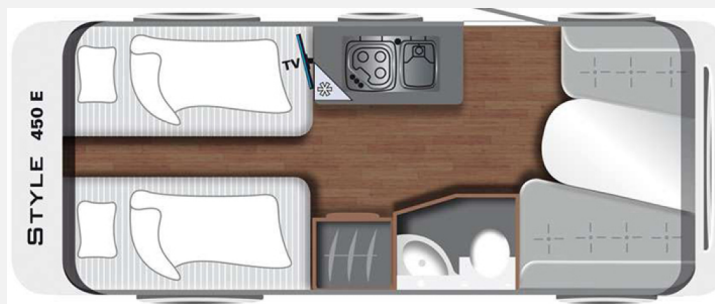

## Technische Daten

<b>Modell-/Baujahr</b>	2016
<b>Verfügbarkeit in</b>	5 Tagen ab Bestellung
<b>Anzahl der Achsen</b>	1
<b>Anzahl Schlafplätze</b>	4
<b>Gesamtlänge</b>	687 cm
<b>Gesamtbreite</b>	223 cm
<b>Höhe</b>	261 cm
<b>Umlaufmaß</b>	953 cm
<b>Aufbaulänge</b>	555 cm
<b>Masse in fahrber. Zustand</b>	1095 kg
<b>techn. zul. Gesamtmasse</b>	1500 kg
<b>max. Auflastung</b>	1500 kg
<b>Liegeflächen</b>	Bug (198x81) Bug (198x81) Heck (202x102/132)
<b>Vorbesitzer</b>	2
	TÜV neu, Gasprüfung neu, im Kundenauftrag
	Mittelsitzgruppe
	Doppelbett vorn, Sitzumbaubett

## Beschreibung

Hier steht ein LMC Style 450E zum Kauf bereit. Dieser Wohnwagen hat eine Rangierhilfe für ein besseres und einfaches Einparken.

- Zul. Gesamtgewicht 1.500 kg bei 1.500 kg Chassis
- Deichselabdeckung
- Abwassertank 25 ltr. rollbar
- TRUMA Therme
- Ausstellfenster Bug 1.500 x 580 mm
- Fliegenschutztür
- Exklusiv-Paket (EP)
- Basic-Paket (BP)
- Duschpaket
- Rollbett (Umbau der Einzelbetten zum Doppelbett)
- Nichtraucherfahrzeug

## Ausstattung

- Zul. Gesamtgewicht 1.500 kg bei 1.500 kg Chassis, Deichselabdeckung
- Abwassertank 25 ltr. rollbar, TRUMA Therme
- Ausstellfenster Bug 1.500 x 580 mm, Fliegenschutztür
- **Exklusiv-Paket (EP)** (Antennenkabelverlegung, LED Vorzeltleuchte manuell, Reserveradhalterung im Flaschenkasten)
- Basic-Paket (BP) ( )
- Duschpaket ( )
- Rollbett (Umbau der Einzelbetten zum Doppelbett)
- Nichtraucherfahrzeug