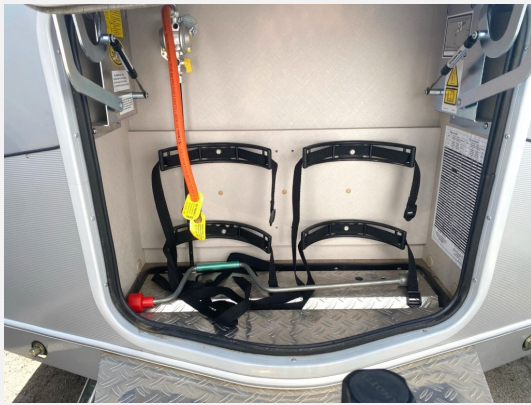

Beschreibung

- Außenfarbe Aufbau White-Silver Glattblech
- Wohnwelt Orlando
- Möbeldekor Tindari
- Edition Urban
- Fahrgestell 1300 kg
- Ablastung auf 1200 Kg
- Stoßfänger Bumper
- Deichselstützrad Vollgummi
- Abfallbehälter in der Eingangstüre
- Einstiegstufe Aufbau manuell
- Fenster Seitenwand Heck links
- Fliegenschutztür
- Stauraumklappe Heck rechts 800 x 290
- Steinschlagblech am Bug
- Duschausstattung
- Heckvariante Gegensatz-/Einzelbettgruppe
- Herd & Backofen Caprice 3-Flammen
- Spülenabdeckung mit Schneidbrett
- Schminkspiegel im Badezimmer
- Beleuchtung Ambientelicht XL
- Multifunktions-Akkuleuchten
- Gasanlage Standard
- Heizung Truma S 3004
- Frischwassertank ca. 30 Liter
- Warmwasserversorgung Truma Therme
- Elektr. Zusatzheizung für Gasheizung
- Matratzen mit Federkern
- Autark Paket
- Chrom Paket
- Steckdosen-Paket

Irrtümer und Zwischenverkauf vorbehalten.

Ausstattung

- Pakete (Autark-Paket)
- elektr. Rangierhilfe
- GFK-Dach
- Gasbackofen

Irrtümer und Zwischenverkauf vorbehalten.

Verkäufer

Hymer Zentrum B1 Dhonau GmbH
Hymer-Zentrum B1 Dhonau GmbH Fahrzeugverkaufsteam
Kölner Str. 35 - 37 (Kreuzung B1 / B223)
45481 Mülheim an der Ruhr