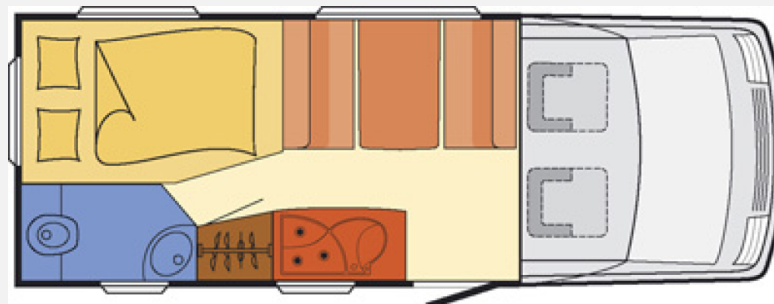

Exposé

Dethleffs Advantage I 5841 Markise

24.990,- €

Differenzbesteuerung gemäß §25a

Fahrzeug

Grundriss

Technische Daten

Modell-/Baujahr	2006
Leistung	94 KW / 127 PS
km Stand	141438 km
Schadstoffklasse/-norm	S3 / Euro 3
Basisfahrzeug	Ducato 18 2,8 JTD
Motordetails	2,3 l Multijet
Getriebe	Schaltgetriebe
Anzahl Schlafplätze	4
Gesamtlänge	599 cm
Gesamtbreite	230 cm
Höhe	275 cm
Innenhöhe	195 cm
Aufbauart	Integriert
techn. zul. Gesamtmasse	3500 kg
Infrastruktur	Küche WC
Liegeflächen	Heck (ca. 195 × 135–140) Hubbett (ca. 195 × 140)
Kraftstoff	Diesel
	Seitensitzgruppe
	Doppel-/franz. Bett, Hubbett

Basisfahrzeug

- Fiat Ducato 127 PS
- 5-Gang Schaltgetriebe
- Servolenkung

Aufbau / Außen

- Integrierter Aufbau (vollintegriert)
- GFK-Dach (hagelresistent)
- Aluminium-Seitenwände
- Außenstauraumklappen
- Doppelverglaste Ausstellfenster
- Dachhauben mit Fliegenschutz und Verdunklung
- Einstiegstür mit Fenster

Wohnraum

- Sitzgruppe als Dinette
- Tisch höhenverstellbar
- Oberschränke rundum

Küche

- 3-Flammen-Gaskocher
- Edelstahlspüle
- Kühlschrank mit Gefrierfach (ca. 90–100 l)
- Mehrere Schubladen und Stauräume

Bad / Sanitär

- Cassettentoilette (Thetford)
- Waschbecken
- Dusche/ Kombibad
- Spiegel und Ablagen

Schlafbereich

- Hubbett im Frontbereich (typisch beim I-Modell)
- Komfortmatratzen
- Lattenrostsystem

Heizung / Wasser