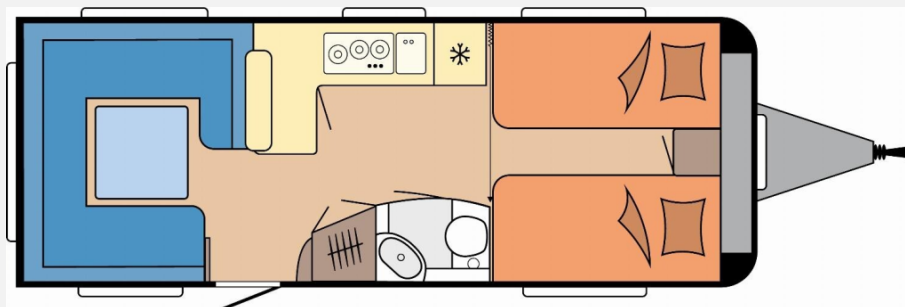

Grundriss

Technische Daten

Modell-/Baujahr	2026
Anzahl der Achsen	2
Anzahl Schlafplätze	4
Gesamtlänge	804 cm
Gesamtbreite	250 cm
Höhe	264 cm
Umlaufmaß	1062 cm
Aufbaulänge	687 cm
Masse in fahrber. Zustand	1648 kg
techn. zul. Gesamtmasse	2200 kg
Zuladung	552 kg
Infrastruktur	WC
Heizung	Truma Combi 6
Polster	Serie
Steckdosen 230V	7
Farbe	weiß
	Einzelbett