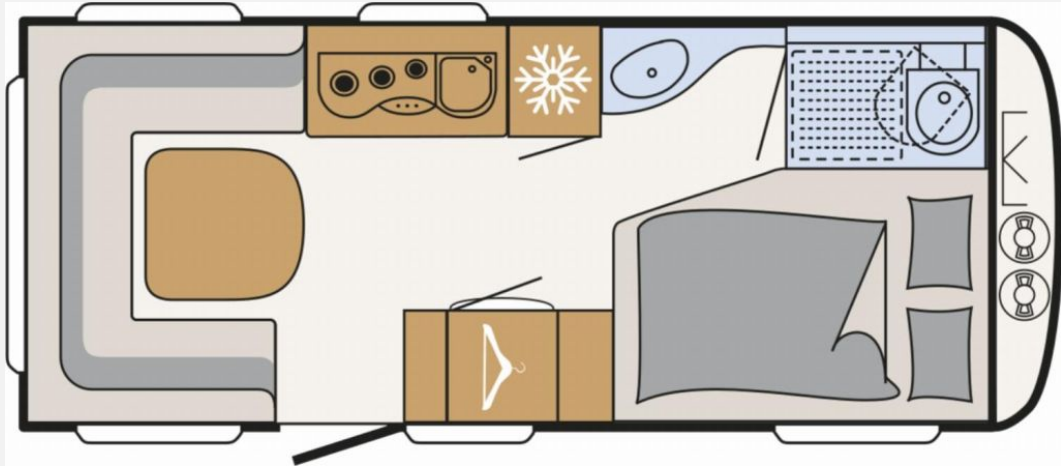

Exposé

Dethleffs c-go Active 495 FR

22.699,- €

MwSt. ausweisbar

Fahrzeug

Technische Daten

Modell-/Baujahr	2026
Anzahl der Achsen	1
Anzahl Schlafplätze	4
Gesamtlänge	725 cm
Gesamtbreite	233 cm
Höhe	261 cm
Innenhöhe	198 cm
Umlaufmaß	992 cm
Aufbaulänge	588 cm
Masse in fahrber. Zustand	1211 kg
techn. zul. Gesamtmasse	1360 kg
Zuladung	149 kg
Infrastruktur	WC
Liegeflächen	double_couch (200x145/110)
Heizung	Truma S 3004
Polster	Granada
Farbe	weiß
	Doppel-/franz. Bett

Beschreibung

- Active-Paket 495 FR (Bereifung auf Alufelge 195 R14 C LI106, 1700 kg und 1800 kg, Auflastung 1.700 kg (inkl. Stahlrad 195 R14 C LI106), Stabilformstützen inkl. großflächige Abstützfüße, Dachhaube Heki II inkl. Baldachin beleuchtet, Fliegengittertüre, 7-Zonen-Matratze aus klimaregulierendem Material, Warmluftanlage, Indirekte Beleuchtung, USB Steckdose für Spot-Schiene, Einbau Klimaanlage vorbereitet, Warmwasserversorgung)
- Sicherheits-Paket (ATC Trailer Control, Automatische Gasflaschenumschaltung mit Crash Sensor)
- Wohnwelt Granada
- Stauraumklappe hinten rechts 750x300 mm