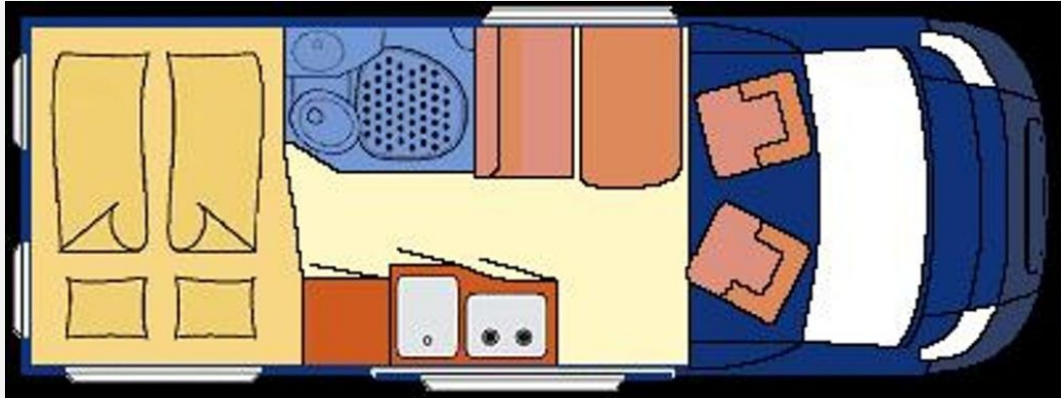

Exposé

Globecar Globescout Plus 600

54.900,- €

Differenzbesteuerung gemäß §25a

Fahrzeug

Technische Daten

Modell-/Baujahr	2023
Leistung	121 KW / 165 PS
km Stand	16700 km
Schadstoffklasse/-norm	Euro 6d
Basisfahrzeug	Citroen Jumper
Motordetails	2,2 l BlueHDI
Getriebe	Schaltgetriebe
Anzahl Schlafplätze	2
Gesamtlänge	599 cm
Gesamtbreite	205 cm
Höhe	258 cm
Aufbauart	Campervan
Masse in fahrber. Zustand	2790 kg
techn. zul. Gesamtmasse	3500 kg
Zuladung	710 kg
Sitze mit Gurt	4
Radstand	404 cm
Anhängerlast (gebremst)	2500 kg
Anhängerlast (ungebremst)	750 kg
Kraftstoff	Diesel
Heizung	Truma Combi
Kühlschranksvolumen	80.00 l
Gefriervolumen	10.00 l
Wasservorrat	100 l
Wasservorrat (inkl Boiler)	110 l
Abwassertankvolumen	92 l
Ladegerät	18.00 A
Batterie	95.00 Ah
Polster	Silver
	Doppel-/franz. Bett