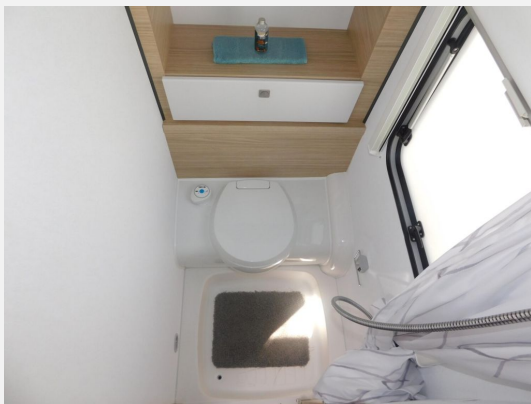

Neuss
76 Jahre - drei Generationen

UNSER VERKAUFS-TEAM

Frank Hammer +49 8379-929 42 101	Timo Gruber +49 8379-929 42 103
Vincenzo Marcimino +49 8379-929 42 243	Michael Scholz +49 8379-929 42 105
Christoph Wiebel +49 8379-929 42 102	

...freut sich auf Ihren Anruf!

Verkäufer

Neuss GmbH
Herr Hans-Peter Neuss
Thanners 7
87509 Immenstadt

✉ verkauf@camping-neuss.de