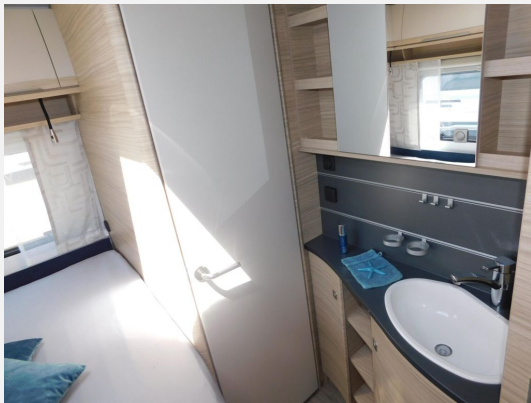

Neuss
76 Jahre - drei Generationen

UNSER VERKAUFS-TEAM

Frank Hammer +49 8379-929 42 101	Timo Gruber +49 8379-929 42 103
Vincenzo Marcimino +49 8379-929 42 243	Michael Scholz +49 8379-929 42 105
Christoph Wiebel +49 8379-929 42 102	

...freut sich auf Ihren Anruf!

Verkäufer

Neuss GmbH
Herr Hans-Peter Neuss
Thanners 7
87509 Immenstadt

✉ verkauf@camping-neuss.de