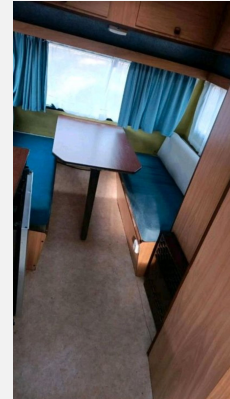

Exposé

Avento Jubile 445 TD Gepflegt

3.500,- €

Technische Daten

Modell-/Baujahr	1984, 1984
Gasprüfung	06/2023
Anzahl Schlafplätze	4
Gesamtlänge	445 cm
	Doppelbett quer

Ausstattung

Bilder

Verkäufer