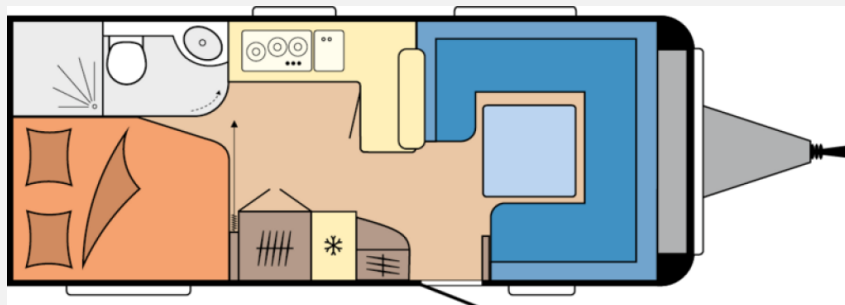

Exposé

Hobby Prestige 560 FC

39.535,- €

MwSt. ausweisbar

Fahrzeug

Grundriss

Technische Daten

Modell-/Baujahr	2026
Anzahl der Achsen	1
Anzahl Schlafplätze	4
Gesamtlänge	752 cm
Gesamtbreite	250 cm
Höhe	264 cm
Innenhöhe	195 cm
Umlaufmaß	1012 cm
Aufbaulänge	635 cm
Masse in fahrber. Zustand	1530 kg
techn. zul. Gesamtmasse	2000 kg
max. Auflastung	2000 kg
Infrastruktur	WC
Liegeflächen	Seite (223x200/ 135) Heck (195x140/ 111)
Heizung	Heizung TRUMA Combi 6 inkl. 10-Liter-Warmwasseraufbereitung und Frostwächterventil
Kühlschrankvolumen	157 l
Gefriervolumen	18 l
Wasservorrat	47 l
Abwassertankvolumen	23 l
Steckdosen 230V	9