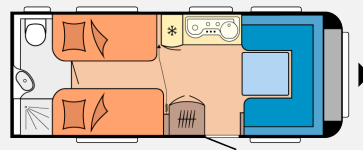

Exposé

Hobby Excellent 540 WLU Mover

21.980,- €

Differenzbesteuerung gemäß §25a

Fahrzeug

Grundriss

Technische Daten

Modell-/Baujahr	2020
Anzahl Schlafplätze	4
Gesamtlänge	727 cm
Gesamtbreite	230 cm
Höhe	280 cm
techn. zul. Gesamtmasse	1800 kg
Infrastruktur	Küche WC
	Mittelsitzgruppe
	Einzelbett