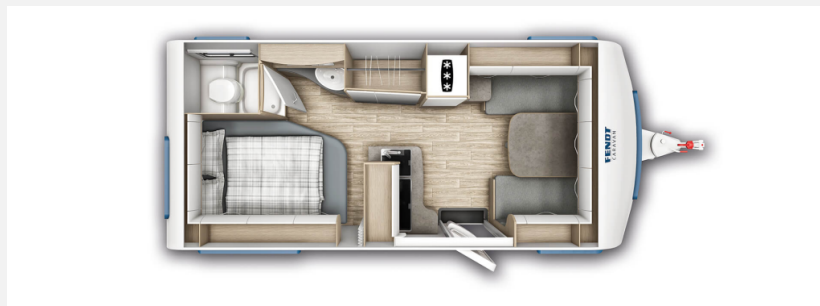

Exposé

Fendt Bianco Activ 495 SFE Sofort verfügbar!

28.990,- €

MwSt. ausweisbar

Fahrzeug

Grundriss

Technische Daten

Modell-/Baujahr	2025
Anzahl Schlafplätze	4
Gesamtlänge	722 cm
Gesamtbreite	232 cm
Höhe	266 cm
Innenhöhe	198 cm
Umlaufmaß	1200 cm
Aufbaulänge	607 cm
Masse in fahrber. Zustand	1368 kg
techn. zul. Gesamtmasse	2000 kg
max. Auflastung	2000 kg
Infrastruktur	WC
Liegeflächen	Bug (140/128x210) Heck (140x200)
Heizung	Truma Combi 4
Kühlschrankvolumen	133 l
Wasservorrat	25 l
Abwassertankvolumen	24 l

Beschreibung

Fendt Bianco Activ 495 SFE Modell 2025

Folgende Optionen sind vorhanden:

- Fracht / Brief
- Fliegenschutztür
- Auflastung 2.000 kg
- TV Halter Sky

Polster: Almeria

Unverbindliche Preisempfehlung: 32.888,-€