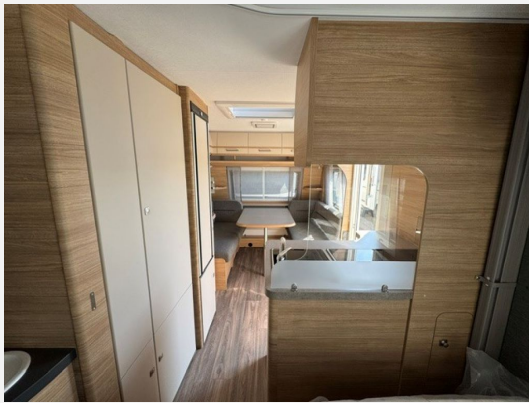

Verkäufer

Camping Krings GmbH & Co. KG
Herr Bernd Kaminski
Monschauer Str. 10-32
41068 Mönchengladbach
✉ info@camping-krings.de