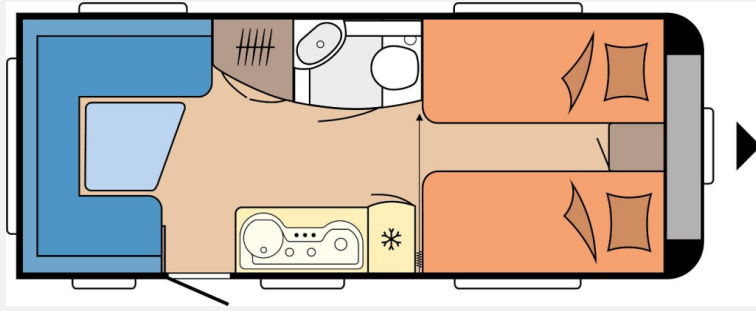

Exposé

Hobby Excellent 495 UL

24.500,- €

Differenzbesteuerung gemäß §25a

Fahrzeug

Grundriss

Technische Daten

Modell-/Baujahr	2021
Anzahl der Achsen	1
Anzahl Schlafplätze	4
Gesamtlänge	713 cm
Gesamtbreite	230 cm
Höhe	264 cm
Umlaufmaß	971 cm
Aufbaulänge	594 cm
Masse in fahrber. Zustand	1285 kg
techn. zul. Gesamtmasse	1750 kg
Zuladung	465 kg
Infrastruktur	WC
Liegeflächen	Einzelbett (2 x 193x82)
Heizung	S 3004
Wasservorrat	25 l
Abwassertankvolumen	24 l
Steckdosen 230V	8
Steckdosen USB	2
Farbe	weiß
	Einzelbett

FI-Schutzschalter
Antennensteckdose mit Koaxialkabelverlegung im Wohnbereich
PKW-Anschlussstecker JAEGER, 13-polig
Winterbelüftung für Sitzgruppe, Stauschränke und Betten
Dometic Dachklimaanlage
Mover
Alle Angaben ohne Gewähr