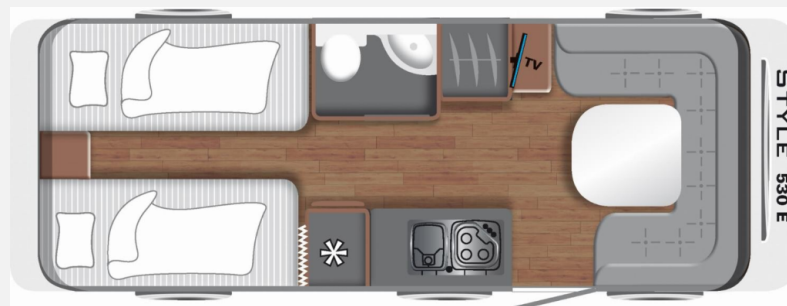

Exposé

LMC Style 530 E Fliegenschutztür/1,6t/
Anti-Schlängerkupplung

23.890,- €

MwSt. ausweisbar

Fahrzeug

Grundriss

Technische Daten

Modell-/Baujahr	2024
Anzahl der Achsen	1
Anzahl Schlafplätze	4
Gesamtlänge	769 cm
Gesamtbreite	233 cm
Höhe	261 cm
Innenhöhe	198 cm
Umlaufmaß	1040 cm
Aufbaulänge	635 cm
Masse in fahrber. Zustand	1212 kg
techn. zul. Gesamtmasse	1600 kg
Zuladung	388 kg
Infrastruktur	WC
Liegeflächen	Einzelbett (206x88+ 215x88)
Heizung	Truma 3 KW
Kühlschrankvolumen	132 l
Gefriervolumen	25 l
Wasservorrat	44 l
Polster	Dunit
Farbe	weiß
	Einzelbett

Beschreibung

- Polster Style Dunit
- Zul. Gesamtgewicht 1.600 kg bei 1.600 kg Chassis
- Duschwanne
- Warmwasserversorgung mit Truma Therme
- Duschvorhang mit Schiene
- Fliegenschutztür
- Überführung

Irrtümer und Änderungen vorbehalten

Ausstattung

- Antischlingerkupplung
- GFK-Dach
- Kompressor-Kühlschrank, 3-Flammkocher

Irrtümer und Änderungen vorbehalten

Bilder

Verkäufer

Ehlers Mobile Welten GmbH & Co.KG
Herr Karsten Steffens
Heinrich-Evers-Straße 4
21769 Lamstedt