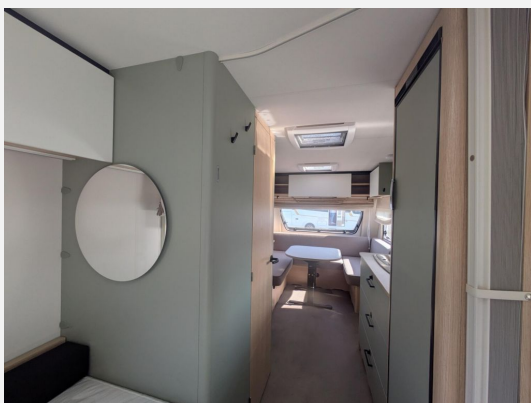

Exposé

LMC Style 530 E Fliegenschutztür/1,6t/
Anti-Schlängerkupplung

23.890,- €

MwSt. ausweisbar

Fahrzeug

Grundriss

Technische Daten

Modell-/Baujahr	2024
Anzahl der Achsen	1
Anzahl Schlafplätze	4
Gesamtlänge	769 cm
Gesamtbreite	233 cm
Höhe	261 cm
Innenhöhe	198 cm
Umlaufmaß	1040 cm
Aufbaulänge	635 cm
Masse in fahrber. Zustand	1212 kg
techn. zul. Gesamtmasse	1600 kg
Zuladung	388 kg
Infrastruktur	WC
Liegeflächen	Einzelbett (206x88+ 215x88)
Heizung	Truma 3 KW
Kühlschrankvolumen	132 l
Gefriervolumen	25 l
Wasservorrat	44 l
Polster	Dunit
Farbe	weiß
	Einzelbett

Beschreibung

- Polster Style Dunit
- Zul. Gesamtgewicht 1.600 kg bei 1.600 kg Chassis
- Duschwanne
- Warmwasserversorgung mit Truma Therme
- Duschvorhang mit Schiene
- Fliegenschutztür
- Überführung

Irrtümer und Änderungen vorbehalten

Ausstattung

- Antischlingerkupplung
- GFK-Dach
- Kompressor-Kühlschrank, 3-Flammkocher

Irrtümer und Änderungen vorbehalten

Bilder

Verkäufer

Ehlers Mobile Welten GmbH & Co.KG
Herr Karsten Steffens
Heinrich-Evers-Straße 4
21769 Lamstedt