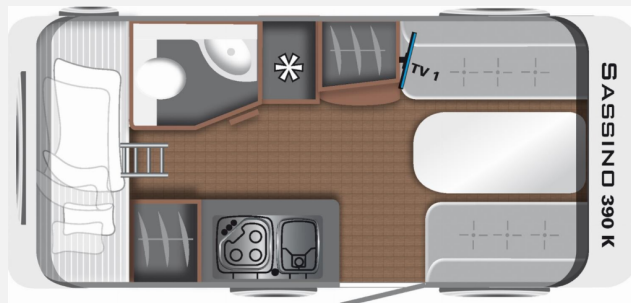

Exposé

LMC Sassino 390 K GFK-Bug-Dach-Heck/
Anti-Schlingerkupplung/1,36t

18.900,- €

MwSt. ausweisbar

Fahrzeug

Grundriss

Technische Daten

Modell-/Baujahr	2024
Anzahl der Achsen	1
Anzahl Schlafplätze	4
Gesamtlänge	623 cm
Gesamtbreite	213 cm
Höhe	265 cm
Innenhöhe	198 cm
Umlaufmaß	905 cm
Aufbaulänge	500 cm
Masse in fahrber. Zustand	924 kg
techn. zul. Gesamtmasse	1360 kg
Zuladung	436 kg
Infrastruktur	WC
Liegeflächen	bunk_bed (192x71)
Heizung	Truma 3KW
Kühlschrankvolumen	132 l
Gefriervolumen	25 l
Wasservorrat	12 l
Polster	Silver Selection
Farbe	weiß
	Face-to-Face Sitzgruppe
	Etagenbett

Beschreibung

- Therme für Warmwasserversorgung
- Polster Sassino Silver Selection
- Zul. Gesamtgewicht 1.360 kg bei 1.360 kg Chassis
- Duschvorhang mit Schiene
- Duschwanne
- Überführung

Irrtümer und Änderungen vorbehalten

Ausstattung

- Antischlingerkupplung
- GFK-Dach
- Kompressor-Kühlschrank, 3-Flammkocher

Irrtümer und Änderungen vorbehalten

Bilder

Verkäufer

Ehlers Mobile Welten GmbH & Co.KG
Herr Karsten Steffens
Heinrich-Evers-Straße 4
21769 Lamstedt