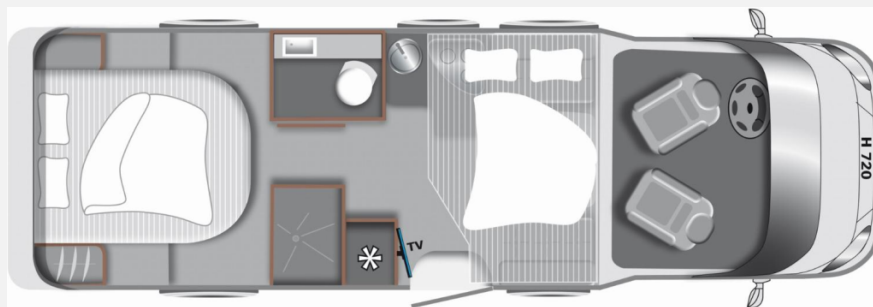

Exposé

LMC Tourer Lift H 720 140PS/Autom/GFK/Tempo/Hubbett

69.900,- €

MwSt. ausweisbar

Fahrzeug

Grundriss

Technische Daten

Modell-/Baujahr	2024
Anzahl der Achsen	2
Leistung	103 KW / 140 PS
km Stand	9527 km
Umweltplakette	grün
Schadstoffklasse/-norm	Euro 6d-Temp
Basisfahrzeug	Fiat Ducato
Motordetails	2,3 l Multijet
Getriebe	Automatik
Antriebsart	Frontantrieb
Anzahl Schlafplätze	4
Gesamtlänge	737 cm
Gesamtbreite	232 cm
Höhe	280 cm
Innenhöhe	198 cm
Aufbauart	Teilintegriert
Masse in fahrber. Zustand	3111 kg
techn. zul. Gesamtmasse	3500 kg
Zuladung	389 kg
Infrastruktur	WC
Liegeflächen	double_couch (186x140) Hubbett (197x139)
Sitze mit Gurt	4
Radstand	404 cm
Anhängerlast (ungebremst)	750 kg
Kraftstoff	Diesel
Heizung	Tuma Combi 6
Kühlschrankvolumen	132 l
Wasservorrat	100 l
Wasservorrat (inkl Boiler)	10 l
Abwassertankvolumen	90 l
Ladegerät	18 A
Polster	Moon
Farbe	weiß
	ehem. Mietfahrzeug
	Mittelsitzgruppe
	Doppel-/franz. Bett, Hubbett

Beschreibung

Tourer Paket

- Multifunktionslenkrad mit Bedienelement, Lenkrad und Schaltknäuf in Lederausführung, Aluminiumfelgen 16", Fliegenschutztür, Vorbereitung SAT, Klimaanlage, inkl. Dachverstärkung, Vorbereitung Solar, Dachhaube 700 x 500 mm über Sitzgruppe (bei Lift-Modellen über Heckbett), Panoramafenster in T-Haube, Traktion Plus, Beleuchtungsspot im Bodenbereich, Indirekte Beleuchtung Küchenrückwand, Indirekte Beleuchtung oberhalb und unterhalb der Hängeschränke, LED-Leisten im Schlafbereich, Faltrollosystem Fahrerhaus, TV-Platz Vorbereitung (2x 12 V, 1x 230 V Steckdose 1x Cinch AV)
- Polster Tourer Moon
- Elektrische Feststellbremse
- Rahmenfenster mit Multifunktionsrollos
- Abwassertank isoliert
- Automatikgetriebe (9-Gang) mit Eco Pack