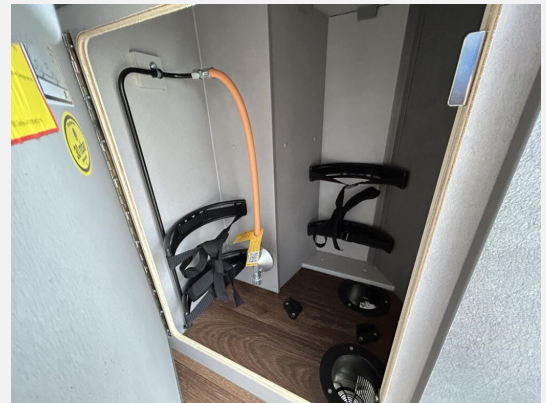

Verkäufer

Ullrich Caravaning GmbH
Herr Fabian Lex
Heerser Weg 45
32108 Bad Salzufen

✉ fabian.lex@ullrich-caravaning.de