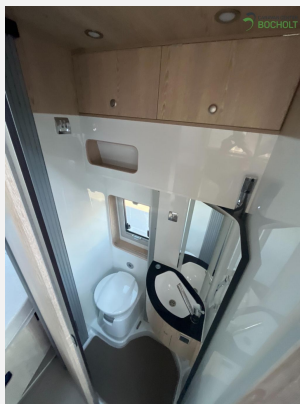

Verkäufer

Caravan Center Bocholt
Verkaufsteam
Wüppings Weide 10 - 13
46395 Bocholt

✉ verkauf@caravan-center-bocholt.de