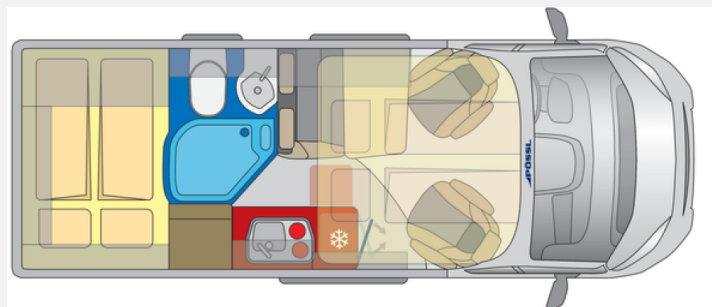

Exposé

Pössl H-Line 2WIN Vario

69.900,- €

MwSt. ausweisbar

Fahrzeug

Grundriss

Technische Daten

Modell-/Baujahr	2024, 2024
Anzahl der Achsen	2
Leistung	121 KW / 165 PS
Schadstoffklasse/-norm	Euro 6
Motordetails	2,2ltr
Getriebe	Schaltgetriebe
Anzahl Schlafplätze	4
Gesamtlänge	600 cm
Gesamtbreite	205 cm
Höhe	313 cm
Aufbauart	Campervan
techn. zul. Gesamtmasse	3500 kg
Kraftstoff	Diesel
Wasservorrat	100 l
Abwassertankvolumen	90 l
	Seitensitzgruppe
	Doppel-/franz. Bett, Doppelbett quer