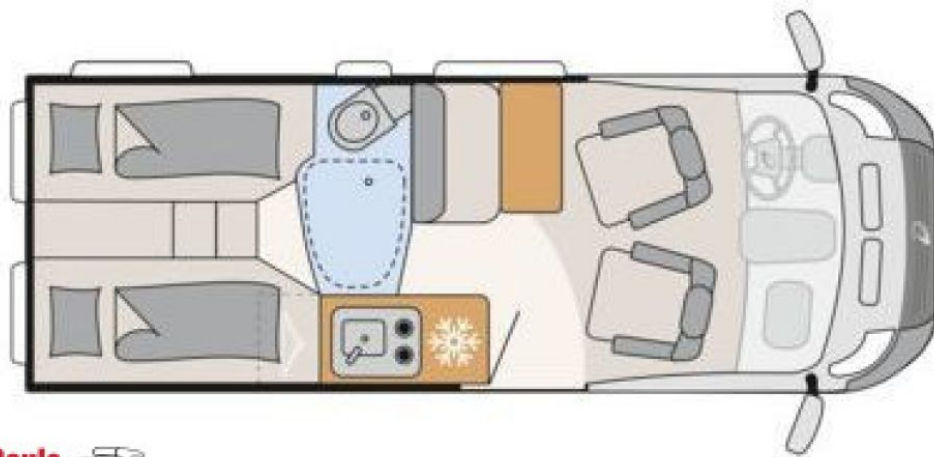

Exposé

Dethleffs Globetrail Fiat 600 ER 95 Jahre *ab HERBST*

61.900,- €

MwSt. ausweisbar

Fahrzeug

Raule
Mobile Freizeit

Technische Daten

Gebrauchtfahrzeug	mit Garantie
verfügbar ab	16.11.2026
Anzahl der Achsen	2
Leistung	103 KW / 140 PS
km Stand	33000 km
Umweltplakette	grün
Schadstoffklasse/-norm	Euro 6e
Basisfahrzeug	FIAT Ducato
Getriebe	Automatik
Antriebsart	Frontantrieb
Anzahl Schlafplätze	2
Gesamtlänge	599 cm
Gesamtbreite	205 cm
Höhe	275 cm
Aufbauart	Campervan
techn. zul. Gesamtmasse	3500 kg
Infrastruktur	Küche
Kraftstoff	Diesel
Vorbesitzer	1
Farbe	grau
	ehem. Mietfahrzeug
	Einzelbett