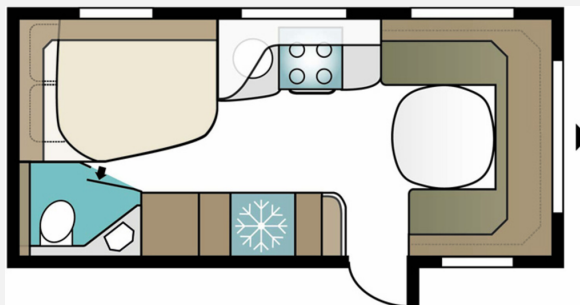

Exposé

Kabe Royal 520 XL KS Dachklima/Solar 100 WP/Alu/SAT/
TV/Mover

39.990,- €

Differenzbesteuerung gemäß §25a

Fahrzeug

Grundriss

Technische Daten

Modell-/Baujahr	2022
Anzahl der Achsen	1
Anzahl Schlafplätze	4
Gesamtlänge	742 cm
Gesamtbreite	250 cm
Höhe	278 cm
Innenhöhe	196 cm
Umlaufmaß	989 cm
Aufbaulänge	617 cm
Masse in fahrber. Zustand	1590 kg
techn. zul. Gesamtmasse	2000 kg
Zuladung	410 kg
Infrastruktur	WC
Liegeflächen	double_couch (196x140)
Heizung	Alde
Kühlschrankvolumen	177 l
Wasservorrat	40 l
Abwassertankvolumen	32 l
Ladegerät	25 A
Batterie	130 Ah
Polster	Ekeby
Farbe	weiß
	Doppel-/franz. Bett

Beschreibung

Top Ausstattung!

- Dachklimaanlage
- Vollautomatische SAT-Anlage mit 32 Zoll TV
- Mover
- 100 WP Solar
- Fahrradträger für 2 Fahrräder
- Elektronisches Stabilisierungssystem, ATC (Antischlingersystem)
- Insektenschutzplissee an der Tür
- Alde Compact Zentralheizung mit Touchscreen-Anzeige für Uhrzeit sowie Innen- & Außentemperatur
- Belüftungsklappe
- 3-Stufen-Umwälzpumpe/Elektroheizpatrone 230 V, 3 k
- Abwassertank (32 Liter)
- Kühlschrank 230 V / 12 V / Gasbetrieb. Inhalt 177 Liter, Gefrierfach 35 Liter
- Wassertank 40 l mit Befüllung von außen
- Polster „Ekeby“
- Alufelgen
- Federkernmatratze
- Handtuchtrockner
- Batterie-Ladegerät ? 25 A
- Batteriekapazität 130 Ah
- Heckbett Maße: 196 x 140cm
- Alternativ Bett Maße: 225 x 159cm
- Duo Control
- Staubsaugeranlage
- Backofen/ Pizzaofen
- 3x Gas Kocher, 1x Elektroplatte
- Radio
- WLAN Router