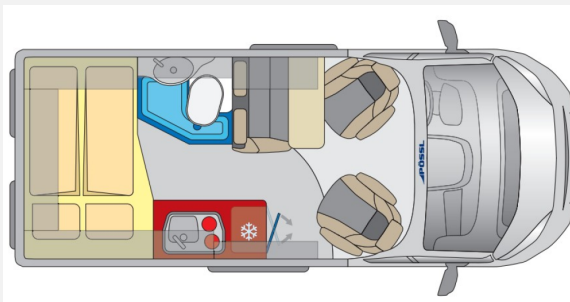

Exposé

Pössl D-Line Roadcamp Service, Zahnriemen NEU

35.990,- €

Fahrzeug

Grundriss

Technische Daten

Modell-/Baujahr	2011
Leistung	88 KW / 120 PS
km Stand	110000 km
Basisfahrzeug	Ducato 2,3 JTD
Getriebe	Schaltgetriebe
Antriebsart	Frontantrieb
Anzahl Schlafplätze	2
Gesamtlänge	541 cm
Gesamtbreite	205 cm
Höhe	265 cm
Innenhöhe	190 cm
Aufbauart	Campervan
techn. zul. Gesamtmasse	3300 kg
Infrastruktur	Küche WC
Sitze mit Gurt	4
Kraftstoff	Diesel
Führerscheinklasse	B
Farbe	gold
	TÜV neu, Gasprüfung neu, Inspektion neu, im Kundenauftrag, Fahrzeug reserviert
	Mittelsitzgruppe
	Doppelbett quer