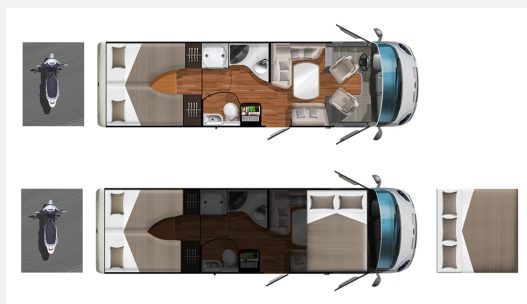

Exposé

Laika Kreos 8009

134.700,- €

Differenzbesteuerung gemäß §25a

Fahrzeug

Grundriss

Technische Daten

Modell-/Baujahr	2018
Anzahl der Achsen	2
Leistung	151 KW / 205 PS
km Stand	30600 km
Umweltplakette	grün
Schadstoffklasse/-norm	Euro 6
Basisfahrzeug	Iveco Daily
Getriebe	Automatik
Antriebsart	Heckantrieb
Anzahl Schlafplätze	4
Gesamtlänge	829 cm
Gesamtbreite	231 cm
Höhe	311 cm
Aufbauart	Integriert
Masse in fahrber. Zustand	4690 kg
techn. zul. Gesamtmasse	6700 kg
Zuladung	2010 kg
Infrastruktur	Küche WC
Sitze mit Gurt	4
Anhängerlast (gebremst)	3500 kg
Kraftstoff	Diesel
Vorbesitzer	1
Farbe	silber
	Gasprüfung neu
	Einzelbett, Hubbett

Sonderausstattung

- 8-Gang Automatik, 205 PS
- Markise elektrisch
- Anhängerkupplung
- Hydraulische Hubstützen
- 2 Solarplatten auf dem Dach
- Wechselrichter mit Vorrangschaltung
- Elektrisches Hubbett
- Automatische SAT Anlage
- 2 TV (32" und 24")
- Außendusche
- DuoControl Gasanlage
- Gasbackofen
- ALDE Warmwasserheizung
- Multimedia (Navi, RFK, Radio)
- Zusatzlautsprecher Wohnraum