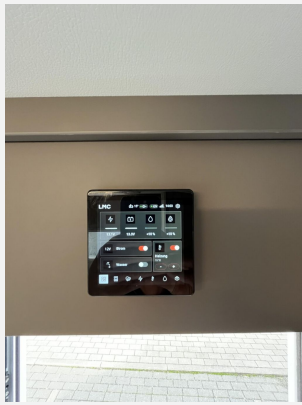

Bei uns beginnt Dein Urlaub

Große Auswahl, kompetente Beratung

B moved LMC ETRVSCO CHAUSSON Sterckeman.