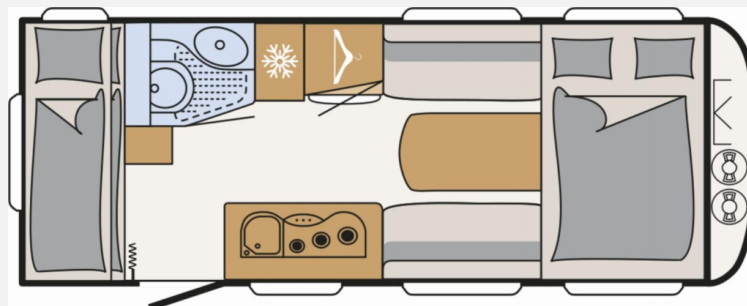

Exposé

Dethleffs c-joy Active 480 QLK

21.490,- €

MwSt. ausweisbar

Fahrzeug

Grundriss

Technische Daten

Modell-/Baujahr	2026
Anzahl der Achsen	1
Anzahl Schlafplätze	5
Gesamtlänge	714 cm
Gesamtbreite	213 cm
Höhe	265 cm
Innenhöhe	198 cm
Umlaufmaß	1008 cm
Aufbaulänge	593 cm
Masse in fahrber. Zustand	1082 kg
techn. zul. Gesamtmasse	1500 kg
Zuladung	418 kg
Infrastruktur	WC
Liegeflächen	double_couch (190x150) bunk_bed (190x60+ 190x70)
Heizung	Truma S 3004
Kühlschrankvolumen	131 l
Gefriervolumen	15 l
Wasservorrat	44 l
Abwassertankvolumen	22 l
Polster	Wohnwelt Belu
Steckdosen 230V	2
Farbe	weiß
	Face-to-Face Sitzgruppe
	Doppel-/franz. Bett, Etagenbett