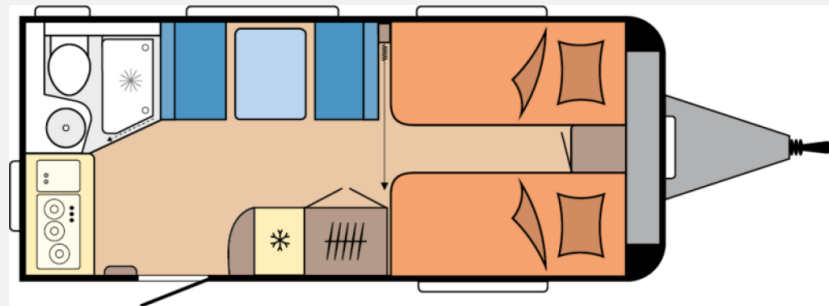

Exposé

Hobby De Luxe 460 SL 1.500 kg, Rollbett, Modell 26

27.399,- €

MwSt. ausweisbar

Fahrzeug

Grundriss

Technische Daten

Modell-/Baujahr	2026
Anzahl der Achsen	1
Anzahl Schlafplätze	3
Gesamtlänge	676 cm
Gesamtbreite	230 cm
Höhe	263 cm
Innenhöhe	195 cm
Umlaufmaß	9340 cm
Aufbaulänge	558 cm
Masse in fahrber. Zustand	1241 kg
techn. zul. Gesamtmasse	1500 kg
max. Auflastung	1500 kg
Infrastruktur	WC
Liegeflächen	Seite (185x77) Heck (2 x 193x82)
Heizung	Heizung TRUMA S-3004 mit Warmluftanlage und 12-V-Gebläse
Kühlschrankvolumen	133 l
Gefriervolumen	12 l
Wasservorrat	25 l
Abwassertankvolumen	23 l
Steckdosen 230V	6
Farbe	weiß
	Face-to-Face Sitzgruppe
	Einzelbett

DOMETIC, 133 Liter, 10er-Serie, inkl. 12-Liter-Frosterfach, mit Doppelanschlag, Absorbertechnik, Kocher und Spüle aus Edelstahl, mit 3-Flammkocher, elektrischer Zündung und zweiteiliger Glasabdeckung, Schubladen in Komfortgröße mit Vollauszug, Soft-Close und Push-Lock-Verschlüssen, Besteckeinsatz