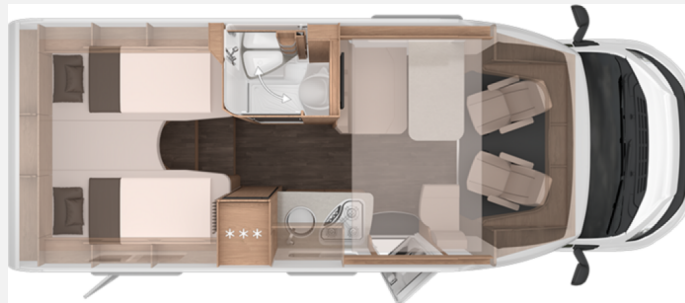

Exposé

Knaus LIVE WAVE 650 MEG Black Selection *bis 5 Tage Probewohnen*

~~94.467,-€~~ **73.980,- €**

MwSt. ausweisbar

Fahrzeug

Grundriss

Technische Daten

Modell-/Baujahr	2026, 2026
Anzahl der Achsen	2
Leistung	103 KW / 140 PS
km Stand	20000 km
Schadstoffklasse/-norm	Euro 6e
Basisfahrzeug	FIAT Ducato
Motordetails	3.500 kg; Euro 6e-bis , 2.2 l 140 Multijet, (103 kW / 140 PS)
Getriebe	Automatik
Antriebsart	Frontantrieb
Anzahl Schlafplätze	4
Gesamtlänge	694 cm
Gesamtbreite	232 cm
Höhe	294 cm
Innenhöhe	215 cm
Aufbauart	Teilintegriert
Leergewicht	2950 kg
Masse in fahrber. Zustand	3074 kg
techn. zul. Gesamtmasse	3500 kg
Zuladung	426 kg
Infrastruktur	Küche WC
Liegeflächen	Bug (211x118/32) Hubbett (198x124) Heck (202x78) Heck (197x78)
Sitze mit Gurt	2
Radstand	380 cm
Anhängerlast (gebremst)	2000 kg
Kraftstoff	Diesel
Heizung	TRUMA Combi 6
Kühlschrankvolumen	142 l
Wasservorrat	100 l
Abwassertankvolumen	95 l
Batterie	80 Ah
Polster	Sonderpolster: SOFT GRAPHITE BLACK SELECTION
Steckdosen 230V	6
Steckdosen USB	3
Farbe	schwarz
	Mittelsitzgruppe

Sereinausstattung:

- Bettenmaße Hubbett (cm) 198x122
- Bettenmaße Heck (cm) 202 x 78 , 197 x 78
- Möbeldekor: Modern Oak, Möbeldekor: Samoa Dark
- Monositzgruppe mit Einhängetisch, inkl. ausdrehbarer Tischverlängerung
- EvoPore HRC Matratze, nur Festbetten
- Hubbett mit hochwertiger Hubmechanik
- 3-Flammen-Kocher mit Glasabdeckung, Spülbecken aus Edelstahl, versenkt
- Kühlschrank 142 L
- Banktoilette THETFORD
- Heizung TRUMA Combi 6