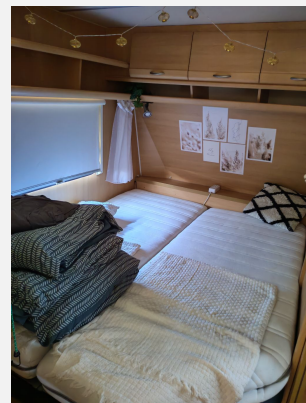

Beschreibung

Verkaufen unseren sehr gepflegten Wohnwagen. 6 Schlafplätze davon ein sehr gemütliches Doppelbett., Stockbett und Essbereich kann zu einem großen Bett umgebaut werden. Sehr viel Stauraum

Anschauen lohnt sich

Mover, Vorzelt, TV vorhanden

Viele Extras

Ausstattung

- Pakete (Frosterfach klein)
- elektr. Rangierhilfe
- Warmwasserheizung, Klimaanlage
- AES-Kühlschrank
- Warmwasser, Warmwasserboiler
- DAB Radio

Bilder