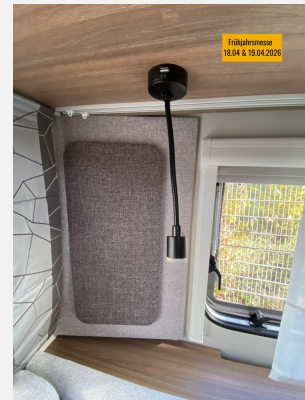

Beschreibung

- Ausstellfenster 52 x 50 cm, mit Insektenschutz und Verdunklung (Toilettenraum)
- Plus-Paket (Seifen- und Spülmittelspender, Dachhaube (Hebe-Kipp) 96 x 65 cm, mit Insektenschutz und Verdunklung (Bug), Wasserfiltersystem "bluuwater", MediKit Gutschein, AL-KO AAA Premium Brake, Stützrad mit integrierter Stützlastanzeige, AL-KO Schwerlastkurbelstützen, Insektenschutztür)
- Auflastung auf 1.700 kg*** (1.700 kg-Fahrwerk)
- Stimmungsvolle Ambientebeleuchtung
- Steckdosen Plus-Paket
- Rollbettfunktion für Einzelbetten
- Einsäulenhubtisch
- Trotz aller Mühe und Sorgfalt, sind Fehler in dieser spezifischen Fahrzeugbeschreibung nicht ausgeschlossen. Die Beschreibung dient lediglich der allgemeinen Identifizierung des Wagens und stellt keinen Vertragsbestandteil im rechtlichen Sinne dar. Ausschlaggebend sind einzig und allein die Vereinbarungen im Kaufvertrag. Den genauen Ausstattungsumfang erhalten Sie von Ihrem Verkaufsberater vor Ort.

Ausstattung

- Antischlingerkupplung
- GFK-Dach
- WC

Bilder