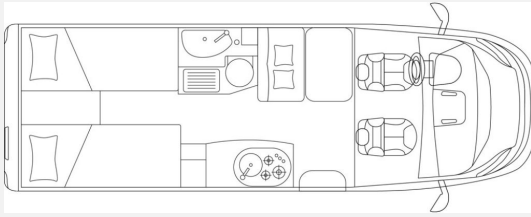

Bilder

Verkäufer

Rikis Wohnmobile
Ihr Team von Rikis Wohnmobile
Ketzlerweg 3
67105 Schifferstadt

✉ verkauf@rikis.de