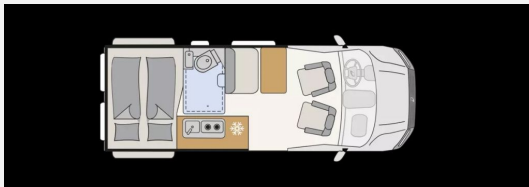

Beschreibung

Dethleffs Globetrail VW Performance 600 DR

- Außenspiegel, elektrisch einstell-, beheiz- und anklappbar
- Multifunktions-Lederlenkrad (3 Speichen), beheizbar
- Anhängervorrichtung, abnehmbar (inkl. Gespannstabilisierung)
- Klimaanlage "Air Care Climatronic"
- Diesel-Elektroheizung Combi 6DE inkl. Truma Bedienteil CP
- Gästebett quer im Wohnbereich
- Zulassungsdokumente
- Fracht bis Osnabrück

Für weitere Fragen stehen wir Ihnen gern zur Verfügung. Wir freuen uns auf Ihren Besuch, Ihren Anruf oder auf Ihre E-Mail. Zwischenverkauf und Irrtümer für dieses Angebot sind ausdrücklich vorbehalten. Die Fahrzeugbeschreibung dient lediglich der allgemeinen Identifizierung des Fahrzeuges und stellt keine Gewährleistung im kaufrechtlichen Sinne dar. Ausschlaggebend sind einzig und allein die Vereinbarungen in der verbindlichen Bestellung oder im Kaufvertrag. Den genauen Ausstattungsumfang erhalten Sie von unserem Verkaufspersonal.

Ein freibleibendes Angebot. Irrtümer und Änderungen vorbehalten. Gewichte in Serienausstattung.

Ausstattung

Ein freibleibendes Angebot. Irrtümer und Änderungen vorbehalten. Gewichte in Serienausstattung.

Bilder