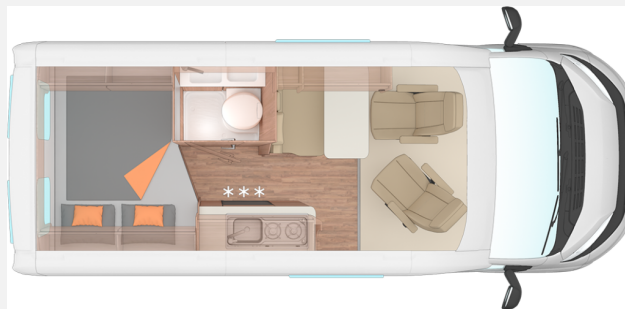

Exposé

Weinsberg CaraBus 540 MQ EDITION [FIRE] Modell 2026

~~60.027,-€~~ **56.900,- €**

MwSt. ausweisbar

Fahrzeug

Grundriss

Technische Daten

| | |
|--------------------------------|------------------------------------|
| Modell-/Baujahr | 2026 |
| Leistung | 103 KW / 140 PS |
| Umweltplakette | grün |
| Basisfahrzeug | FIAT Ducato |
| Motordetails | FIAT 103 kW / 140 PS man.Schaltung |
| Getriebe | Schaltgetriebe |
| Antriebsart | Frontantrieb |
| Anzahl Schlafplätze | 2 |
| Gesamtlänge | 541 cm |
| Gesamtbreite | 205 cm |
| Höhe | 258 cm |
| Aufbauart | Campervan |
| techn. zul. Gesamtmasse | 3500 kg |
| Infrastruktur | Küche WC |
| Liegeflächen | Heck (194x140/125) |
| Sitze mit Gurt | 4 |
| Kraftstoff | Diesel |
| Führerscheinklasse | B |
| | Doppelbett quer |

Beschreibung

Weinsberg CaraBus 540 MQ Edition Fire Modell 2026

Edition Fire Ausstattung :

- Einstiegstufe elektrisch (Breite: 70 cm), Ausstellfenster, (Toilettenraum), Insektenschutztür, Regenrinne über der Schiebetür mit LED, Sonderbeklebung EDITION [FIRE], Leichtmetallfelgen für Serienbereifung, 16" Bereifung, Chassis Uni-Lackierung: Weiss, 230 V SCHUKO-Steckdose zus. i.d. Sitzgr, 230 V SCHUKO-Steckdose zus. im Heck (1 Stück, Radiovorbereitung inkl. 2 Lautsprecher i, Rückfahrkamera, inkl. Verkabelung, USB-Steckdose (1 Stück), im Küchenbereich, USB-Steckdose (1 Stück), im Heck, Leseleuchten im Fahrerhaus, Ambientebeleuchtung im Wohnraum/Nasszelle, PIONEER Media-Center 6,8" (SPH/DA160DAB), Kabelvorverlegung für Sat-Anlagen, TRUMA iNet X Heizungsbedienpanel, Küchenarbeitsplatte mit abklappbarer Verlängerung, Klappbare Kleiderstange in Nasszelle , Markise 325 x 250 cm, anthrazit, Front- und Seitenscheibenverdunklung, Kombi-Rollos mit Insektenschutz und Verdunklung, Tisch ausdrehbar, einzeln (ohne Gästebett), Sonderpolster: EDITION [FIRE], Matratzentopper,