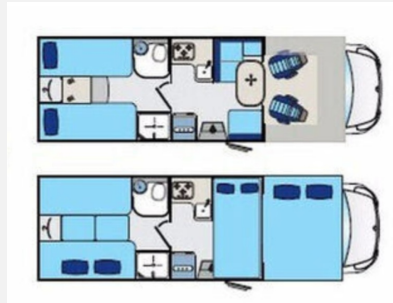

Exposé

Ahorn Camp Canada AE top gepflegt

61.000,- €

Fahrzeug

Grundriss

Technische Daten

Modell-/Baujahr	2023, 2023
Gasprüfung	09/2025
Leistung	107 KW / 145 PS
km Stand	35500 km
Umweltplakette	grün
Basisfahrzeug	Renault
Getriebe	Schaltgetriebe
Anzahl Schlafplätze	5
Gesamtlänge	7470 cm
Gesamtbreite	2340 cm
Höhe	3060 cm
Aufbauart	Alkoven
techn. zul. Gesamtmasse	400 kg
Zuladung	942 kg
Infrastruktur	WC Küche
Kraftstoff	Diesel
	Mittelsitzgruppe, Seitensitzgruppe
	Etagenbett, Doppelbett längs

Ausstattung

- Pakete (Frosterfach klein, Kühlschrank bis 110 l)
- ABS, ESP, Multifunktionslenkrad
- Heckgarage
- Warmwasserheizung
- Warmwasserboiler, Warmwasser

Bilder

Verkäufer