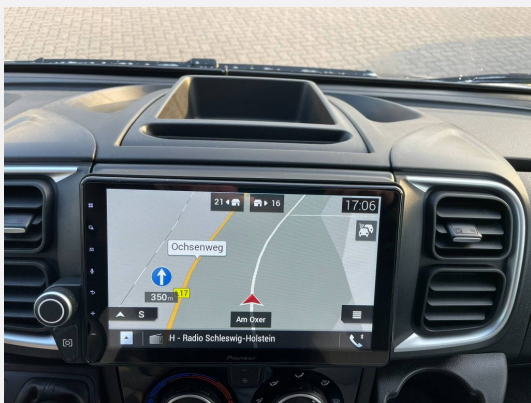

SCHNELL UND UNKOMPLIZIERT ZU IHREM WUNSCHFAHRZEUG

Als Händler-Partner der Consors-Finanz und der Bank11 unterbreiten wir Ihnen gerne ein attraktives Angebot zur FAHRZEUGFINANZIERUNG

Wir beraten Sie gerne!

CONSORS FINANZ BANK11