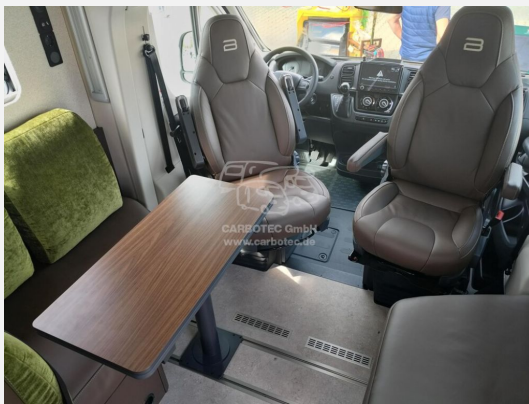

Verkäufer

CARBOTEC GmbH
Herr Stefan Faust
Karl-Liebknecht-Str. 182
15711 Königs Wusterhausen

✉ fahrzeuge@carbotec.de