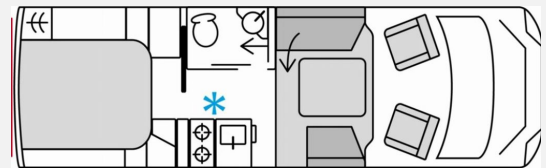

Verkäufer

CARBOTEC GmbH
Herr Stefan Faust
Karl-Liebknecht-Str. 182
15711 Königs Wusterhausen

✉ fahrzeuge@carbotec.de