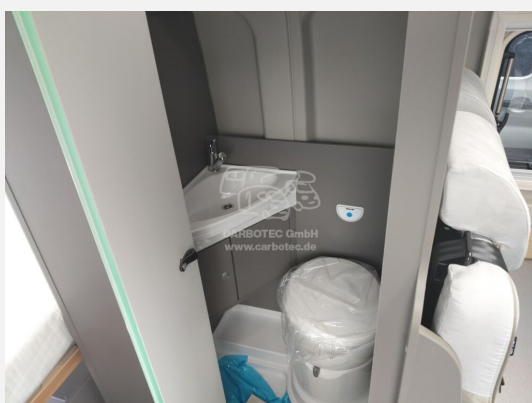

Beschreibung

- Fiat 103kW (140 PS) Schalter - EURO 6E inkl. Start & Stop Funktion und Booster
- Chassisfarbe Weiß
- Polster Innovan Natura
- Dachhaube Midi Premium über Küche
- Heck Editions Paket

Irrtümer und Änderungen vorbehalten

Ausstattung

- WC

Irrtümer und Änderungen vorbehalten

Bilder